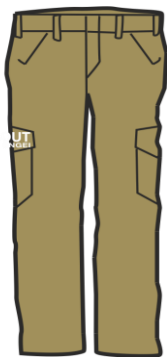

ABBIGLIAMENTO CNGEI

Come trovare la taglia giusta

PANTALONE CORTO UOMO	TAGLIA	38	40	42	44	46	48	50
	VITA	67	68	72	76	82	86	90
	BACINO	88	90	94	98	102	106	110
	LUNGH. TOT	46	48,5	48,5	50	50	51,5	52
	ENTROGAMBA	24	25	25	25,5	25,5	26	26
	TAGLIA	52	54	56	58	60	62	64
	VITA	94	100	104	108	114	118	122
	BACINO	114	118	124	128	132	136	140
	LUNGH. TOT	53	53,5	54,5	55	55,5	55,5	56
	ENTROGAMBA	27	27	27	27	27,5	27,5	28

PANTALONE CORTO DONNA	TAGLIA	38	40	42	44	46	48	50
	VITA	72	76	80	84	88	92	96
	BACINO	96	100	104	108	112	116	120
	LUNGH. TOT	46	48	48	49	50	51	51,5
	ENTROGAMBA	25	25,5	26,5	26,5	27	27	27
	TAGLIA	52	54	56	58	60	62	64
	VITA	100	104	108	112	116	120	124
	BACINO	124	128	132	136	140	144	148
	LUNGH. TOT	52	53	54	55	55	56	56
	ENTROGAMBA	27	27	28	28	28	29	29

PANTALONE CORTO BIMBO	TAGLIA	32	34	36
	VITA	60	62	65
	BACINO	79	82	85
	LUNGH. TOT	43	43	45
	ENTROGAMBA	21	21	22

PANTALONE LUNGO UOMO	TAGLIA	38	40	42	44	46	48	50
	VITA	67	68	72	76	82	86	90
	BACINO	88	90	94	98	102	106	110
	LUNGH. TOT	98	103	108	109	110	111,5	112
	ENTROGAMBA	74,5	78,5	83,5	84,5	85	85	85
	TAGLIA	52	54	56	58	60	62	64
	VITA	94	100	104	108	114	118	122
	BACINO	114	118	124	128	132	136	140
	LUNGH. TOT	113,5	114	115,5	116	117	117	118
	ENTROGAMBA	86	86	86	87	88	88	89